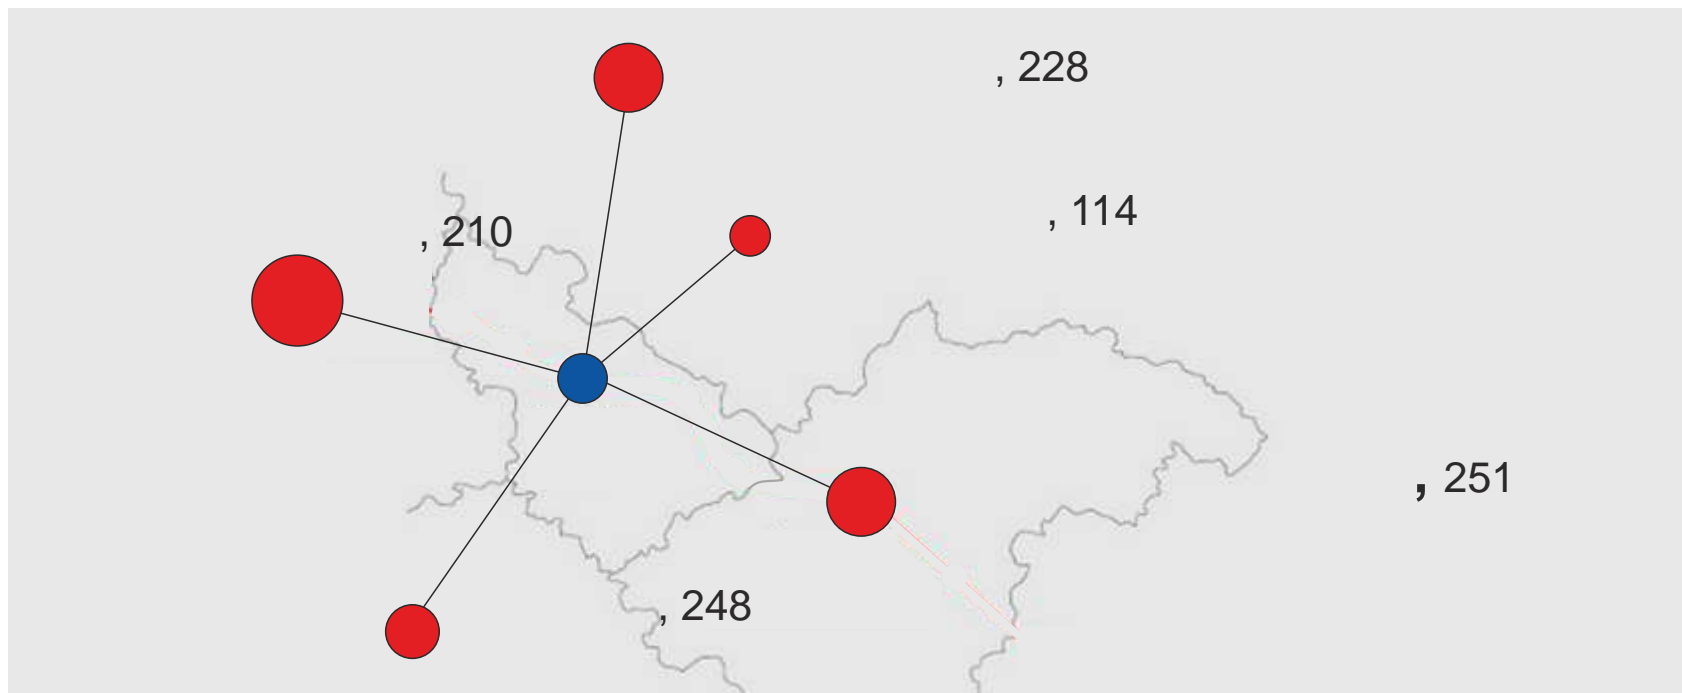

ВЛАДИМИРСКИЙ АВТОЦЕНТР
KAMAZ

2016

«

»

1979

300

KAMAZ

ВЛАДИМИРСКИЙ АВТОЦЕНТР